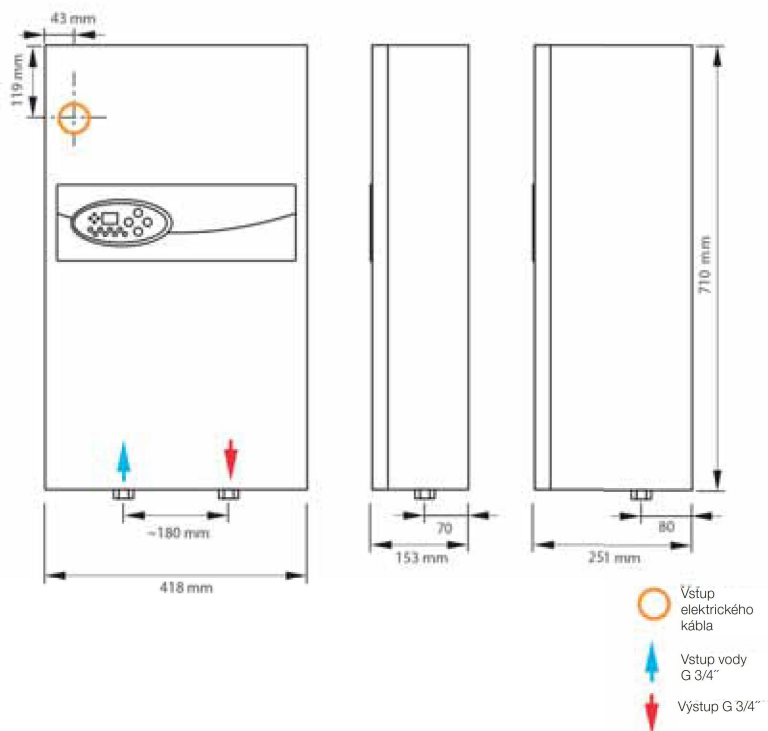

\* Sada 3-cestného ventilu FUGAS  
nie je súčasťou balenia

Model		WE ELEKTRO 6/8		WE ELEKTRO 12/15/18/21			
Objednávkový kód		100271	100272	100273	100274	100275	100276
Menovitý výkon	kW	6	8	12	15	18	21
Menovité napätie		230 V alebo 3 x 400 V		3 x 400 V			
Istenie	A	26,1 / 8,7	34,8 / 11,6*	3 x 16	3 x 21,7	3 x 25	3 x 30,3
Min. prierez	mm <sup>2</sup>	3x4/5x2,5*	3x6/5x2,5*	5 x 2,5	5 x 4		
ErP		D					